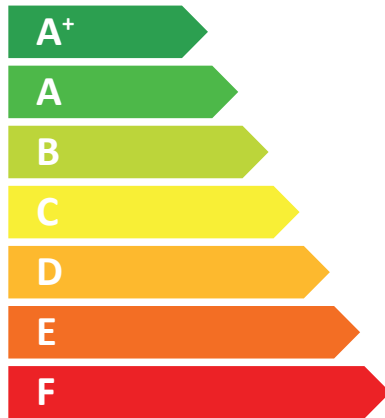

**ENERG**  
енергия · ενέργεια

**VAERON**

THERMISSE C80 V1

58 dB  
00 dB

0000	0
<b>490</b>	<b>0</b>
437	0
kWh/annum	GJ/annum

2017

812/2013